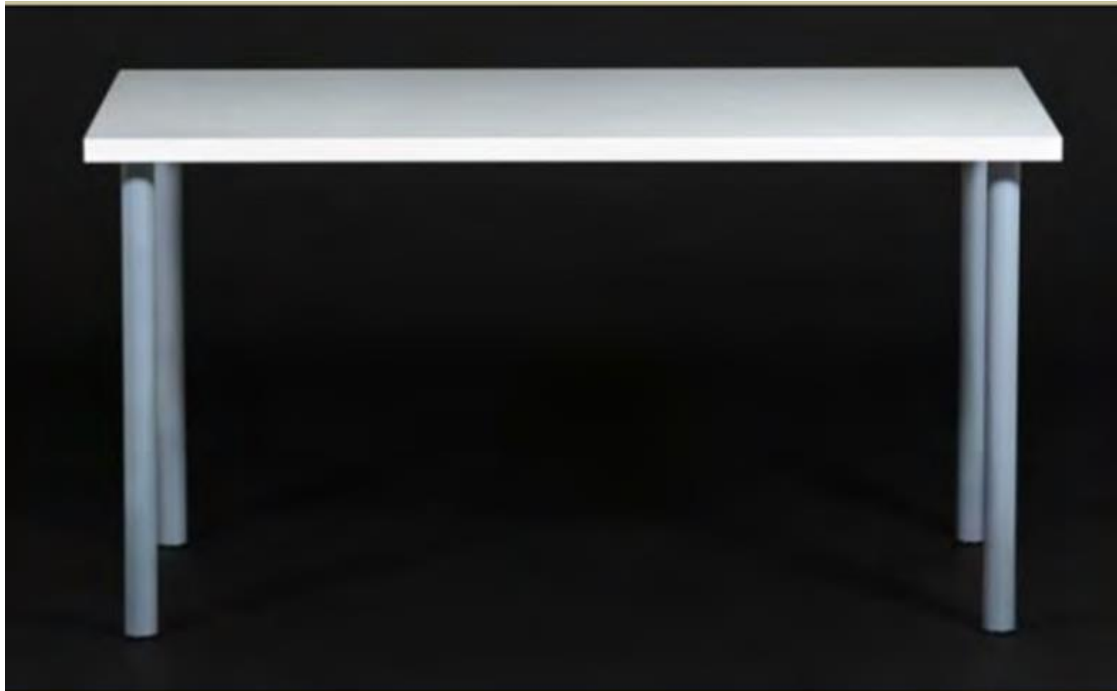

## LOCATIONS

**Tisch – weiß – klein / groß**

**10,00 / 12,00 EUR**

H: 75cm x B: 60cm x T: 100cm

H: 75cm x B: 80cm x L: 160cm

**Stehtisch Slim**

**35,00 EUR**

H: 106 cm x D: 60 cm