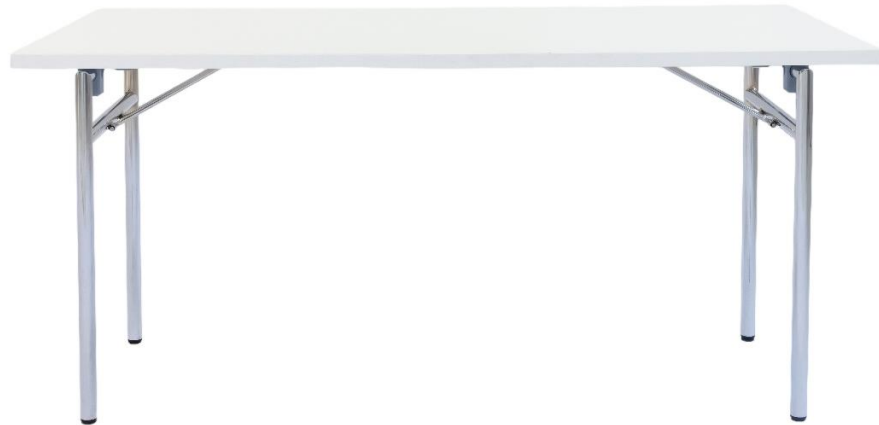

SUPREME
LOCATIONS

Möbelkatalog

Supreme Locations

SUPREME

LOCATIONS

Tisch – weiß – klein / groß

10,00 / 12,00 EUR

H: 75cm x B: 60cm x T: 100cm

H: 75cm x B: 80cm x L: 160cm

Steh Tisch Slim

35,00 EUR

H: 106 cm x D: 60 cm

SUPREME

LOCATIONS

Heavy Metal – Stehtisch – s/w

25,00 EUR

H: 110 cm x D: 70 cm

Panton chair – weiß

10,00 EUR

H: 83cm x B: 60cm x T: 50cm x SH: 41 cm

SUPREME

LOCATIONS

Stuhl – weiß

4,00 EUR

Stuhl – schwarz

4,00 EUR

SUPREME

LOCATIONS

Barhocker Sinn - weiß

35,00 EUR

H: 103cm x B: 53cm x T: 53cm x SH: 60-84cm

Barhocker Freya – matt weiß